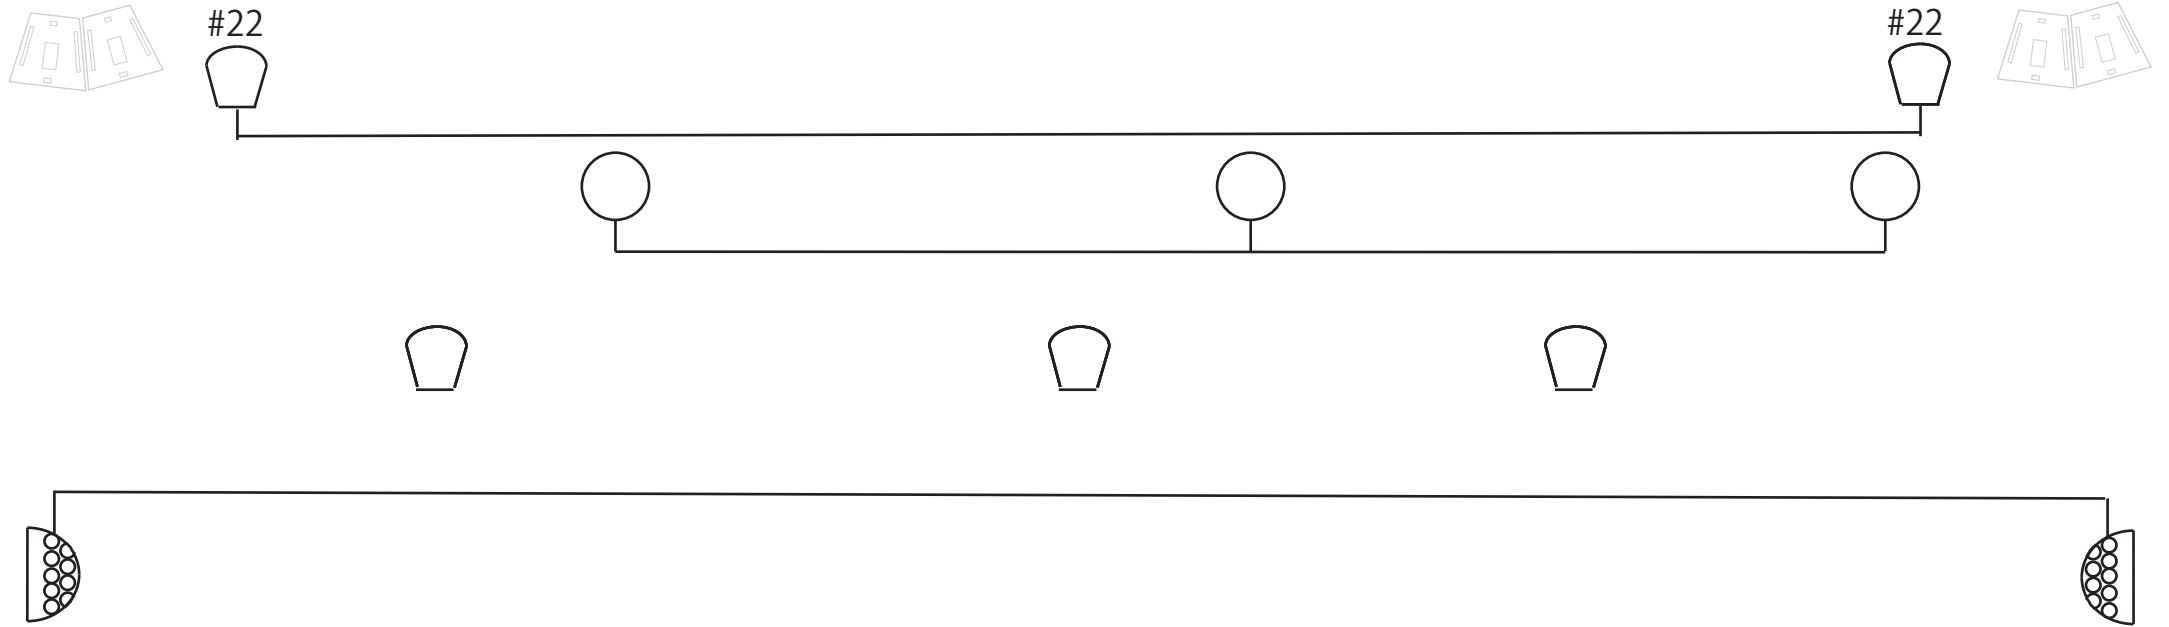

# ステージ

	5N Par64/500W/W		LEDPar
	5N Par64/500W/W		800W/DMXstrobe
	3 Par36/300W/N		レーザー (American Dj*GALAXIAN)
	3 Par36/300W/N		エフェクト LED (American Dj*SUNRAY TRI LED)
	ハロゲン /75W		
	シリカ球 /95W		

## ・調光卓

ELATION/SCENE SETTER48

ELATION/DMXPROGRAMMER(レーザーとエフェクト LED)